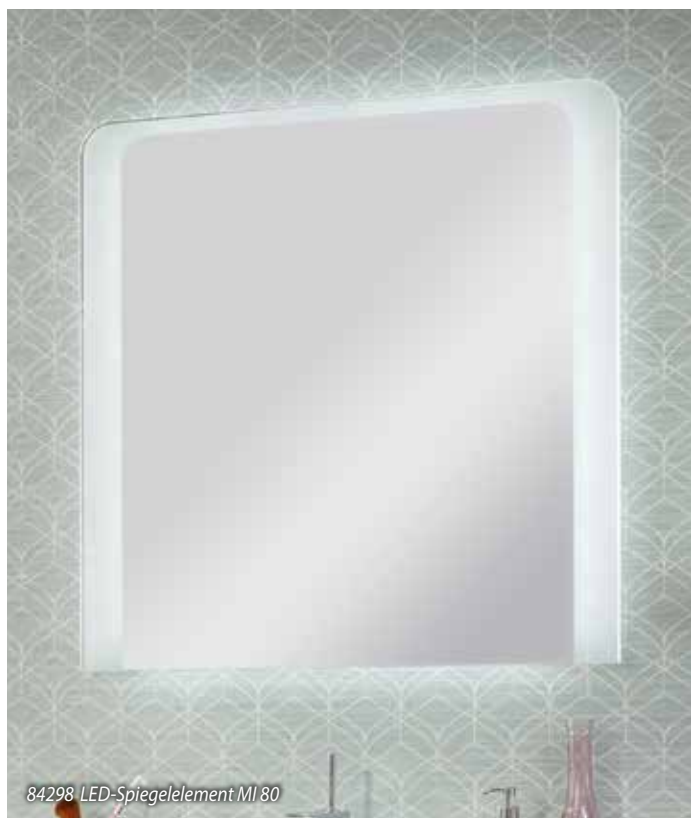

Dekorvariante
Sandeiche/Sandeiche¹⁾