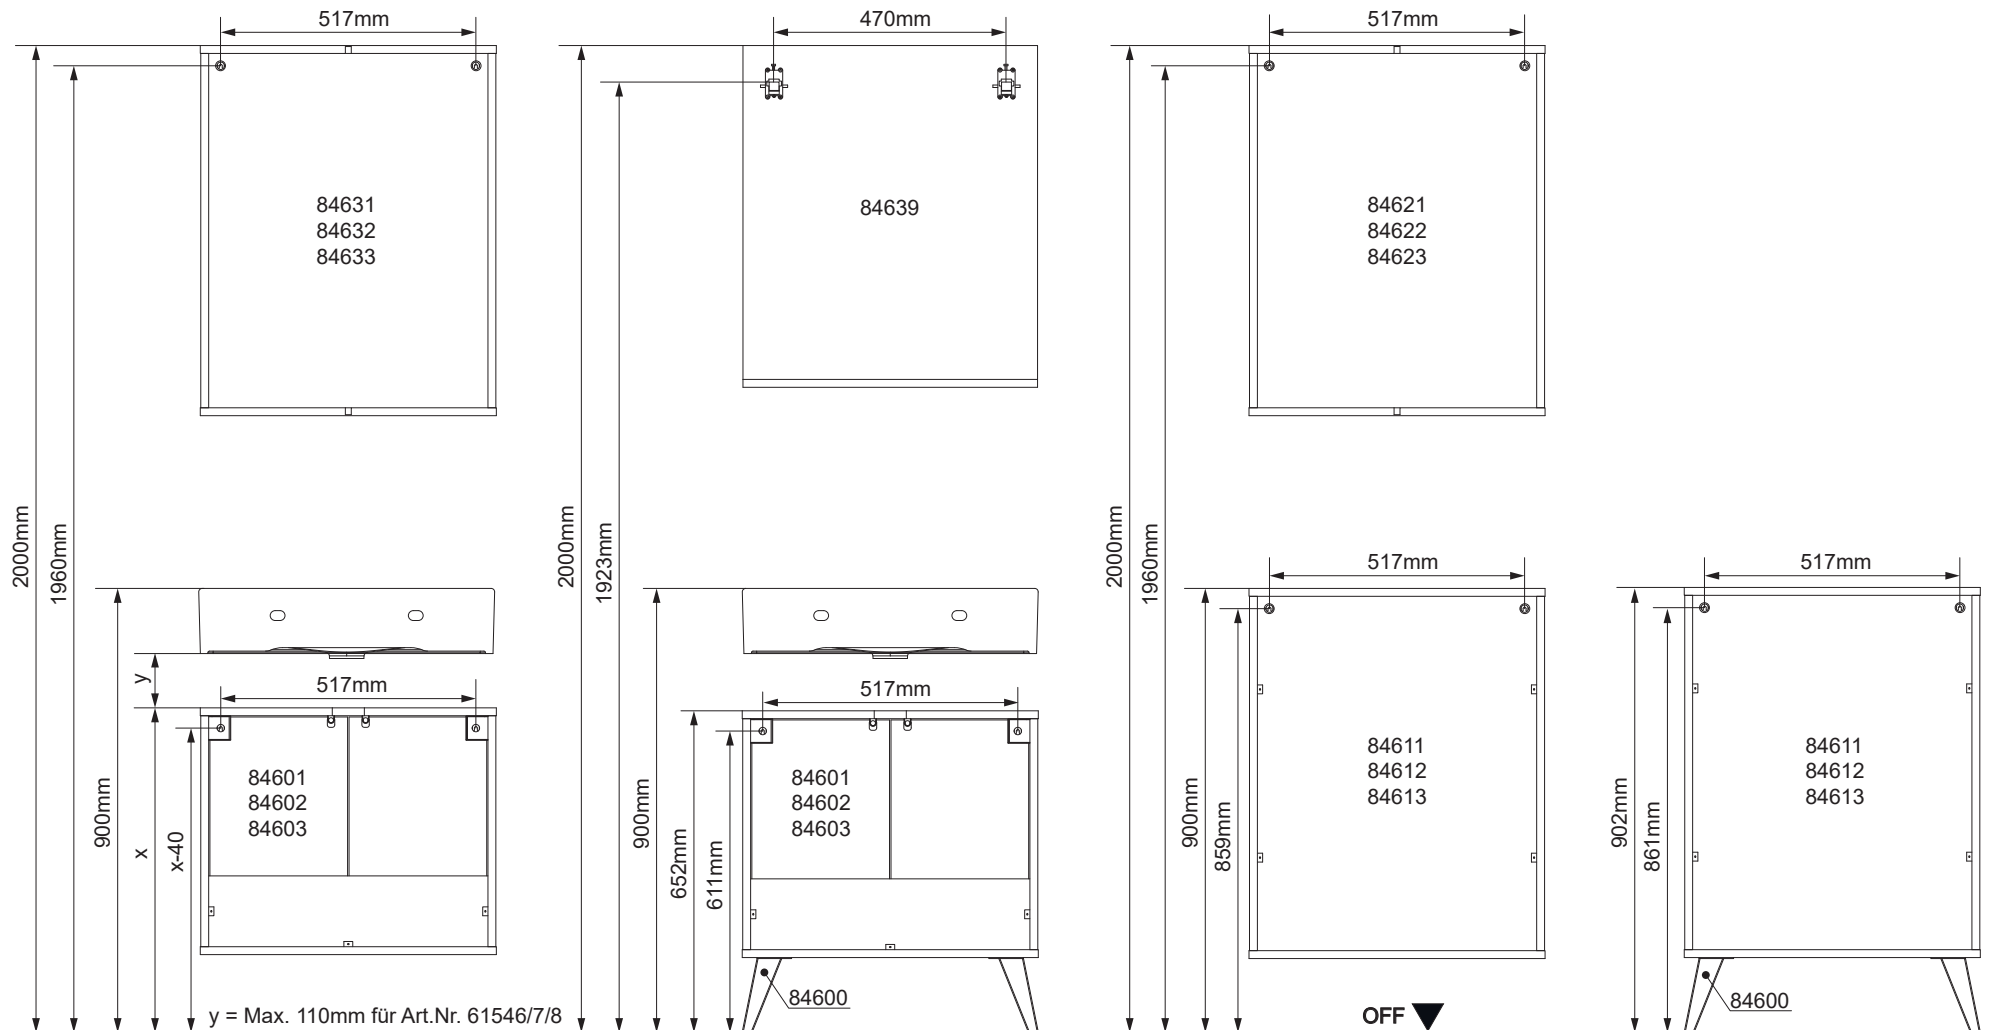

FINN

OFF = Oberkante fertiger Fußboden

FINN Bohrmaße
17.10.2018 CHBE01, ELFI01 S1/1

Ansicht von hinten

aфинn.ai

Maßangaben in mm.

Änderungen vorbehalten.

Die vorgegebenen Maße sind unverbindlich, vor Ort zu prüfen und stellen nur eine Empfehlung dar.