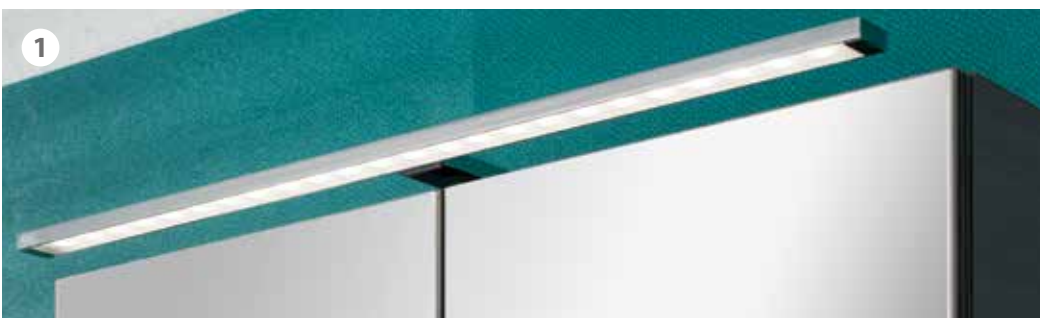

❶ Strahlendes LED-Licht in voller Breite
Die LED-Aufsatzleuchte ist bei Spiegelschrank 73995,  73999 inklusive

❷ 73691 Spiegelement CO 60,
Breite: 600 mm

Ihre Vorteile:

FACKELMANN®

COMO

Pinie Anthrazit-Optik¹⁾

- hängend
- montiert

- ✓ Hochwertiger, abgerundeter Kantenabschluss
- ✓ Wasserfeste, quellsichere Verleimung
- ✓ Gedämpfte Scharniere
- ✓ Schubladen mit Soft-Close-System
- ✓ Inkl. Griffe, verchromt

Korpus: ▼